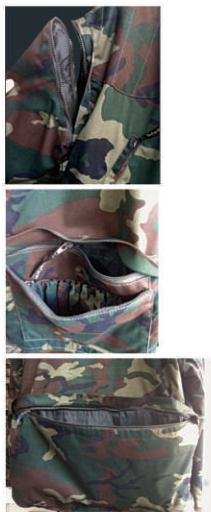

ART. OCT10

Giacca impermeabile e traspirante.
Taglie dalla S alla XXXL
Colore Verde

ART. OCT11

Giacca in pile con finiture in nylon.
Taglie dalla M alla XXXL
Colore Verde

GIACCHE

ART. G52

Giubbotto in policotone con maniche staccabili.
Taglie dalla M alla XXXL
Colori verde e mimetico