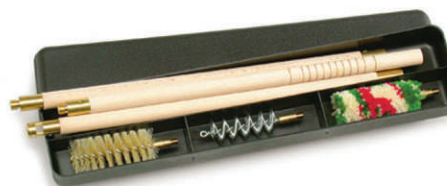

ART. 108AFL

kit pulizia Fucile
confezione in ABS bacchette in legno

disponibile anche:
- fucile bacchette plastificate e acciaio
- carabina bacchette plastificate e acciaio